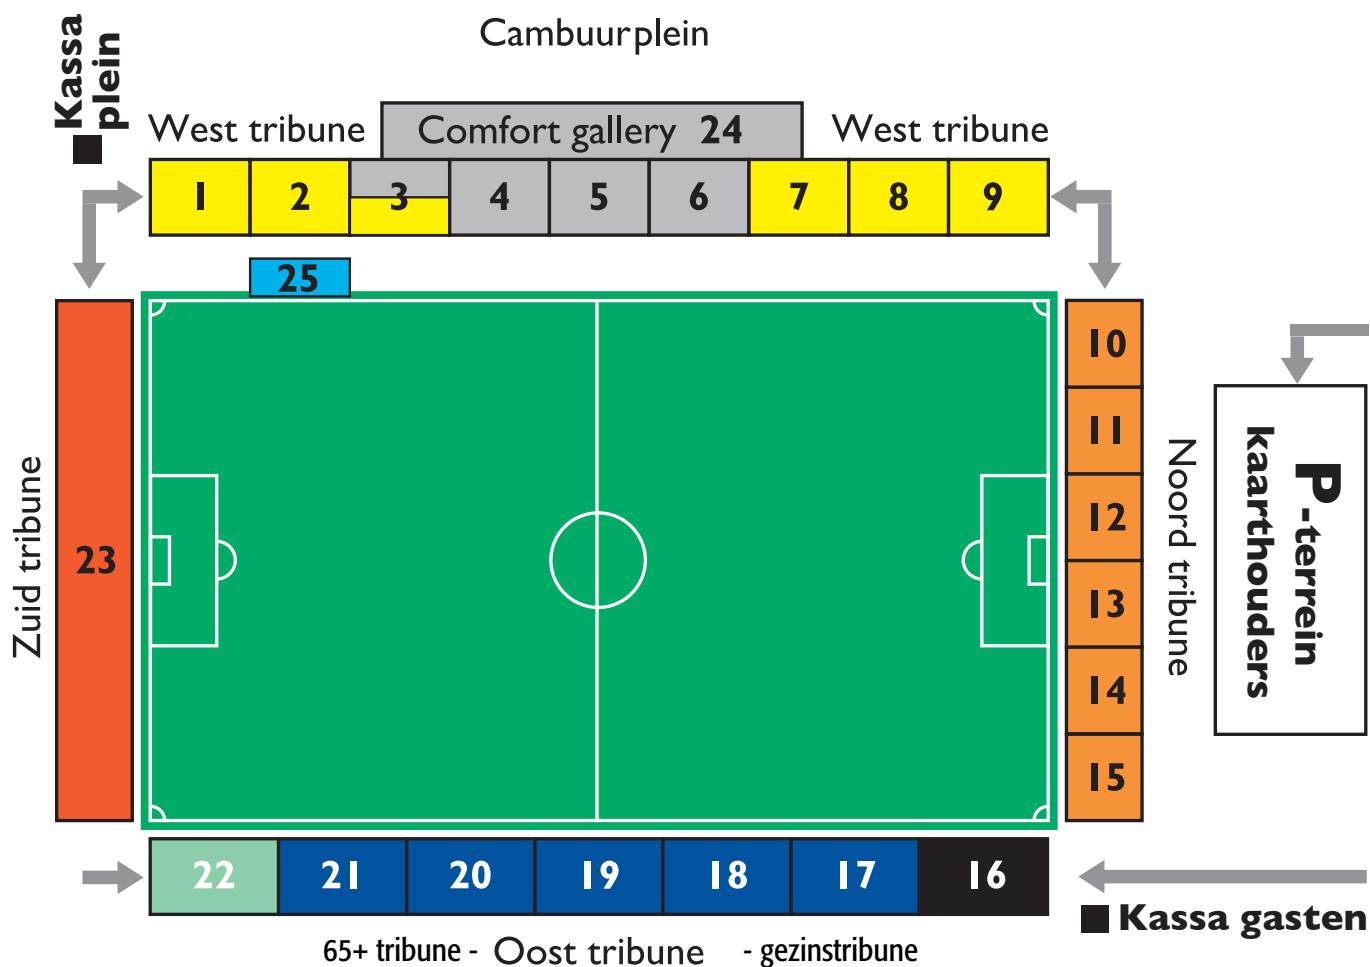

Tribunevak	Volwassenen	Jeugd/65+ ¹
Sponsorvakken (3, 4, 5, 6, 24)		
1, 2, 3, 7, 8, 9	€ 200,- (* € 250,-)	€ 150,- (* € 200,-)
17, 18, 19, 20, 21	€ 170,- (* € 200,-)	€ 120,- (* € 150,-)
10, 11, 12, 13	€ 175,-	€ 125,-
23	€ 160,-	€ 110,-
Invalidevak (25)	€ 50,-	€ 50,-
Bezoekersvak (14, 15)		
Kidsclub (22)		